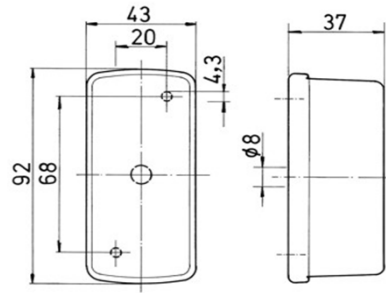

UMRISSLEUCHE SPL 07 * END-OUTLINE MARKER LIGHT SPL 07

Bild Picture	Art.-Nr. / No. Typ / Type	Beschreibung Description	Merkmale Features	Spann. Voltage	Leistung Power	Material / Farbe Material / Colour	Anschluss Connection	Gewicht Weight	IP / Temp.	VP PU	Homolog. Approval
	12.0007.000 SPL 07 r/w	Umrissleuchte End-Outline Marker Light	Aufbau-Montage surface mounting	12 V	R 5 W	PMMA / PC rot-klar / red-clear	Flachsteckzungen blade terminals	0,05 kg		20	E1-0231426 E180
	12.0007.100 SPL 07 w/sw	Umrissleuchte End-Outline Marker Light	Aufbau-Montage surface mounting	12 V	R 5 W	PMMA / PC schwarz-klar / black-clear	Flachsteckzungen blade terminals	0,05 kg		20	E1-0231426
	12.0007.200 SPL 07 r/sw	Umrissleuchte End-Outline Marker Light	Aufbau-Montage surface mounting	12 V	R 5 W	PMMA / PC rot-schwarz / red-black	Flachsteckzungen blade terminals	0,05 kg		20	E1-0231426